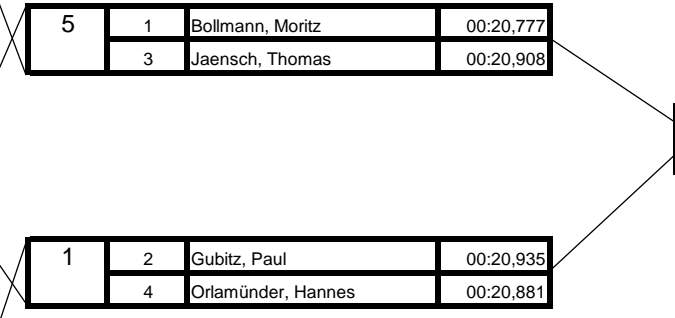

Qualifikation FIL-Cup 2016

SchNr	Start-reihen- folge	Platz Quali	Name	Zeit
1	31	18	Kielbasa, Maciej	00:21,355
	35	11	Jaensch, Thomas	00:21,159

3	32	17	Ewald, Max	00:21,253
	36	12	Bollmann, Moritz	00:20,761

5	33	16	Orlamünder, Hannes	00:20,863
	37	13	Heider, Paul-Lukas	00:20,886

3	34	15	Steu, Thomas	00:20,895
	38	14	Gubitz, Paul	00:20,698

SchNr	Start-reihen- folge	Name	Zeit
5	1	Bollmann, Moritz	00:20,777
	3	Jaensch, Thomas	00:20,908

1	2	Gubitz, Paul	00:20,935
	4	Orlamünder, Hannes	00:20,881

SchNr	Start-reihen- folge	Name	Zeit
3	1	Bollmann, Moritz	00:20,729
	2	Orlamünder, Hannes	00:20,469